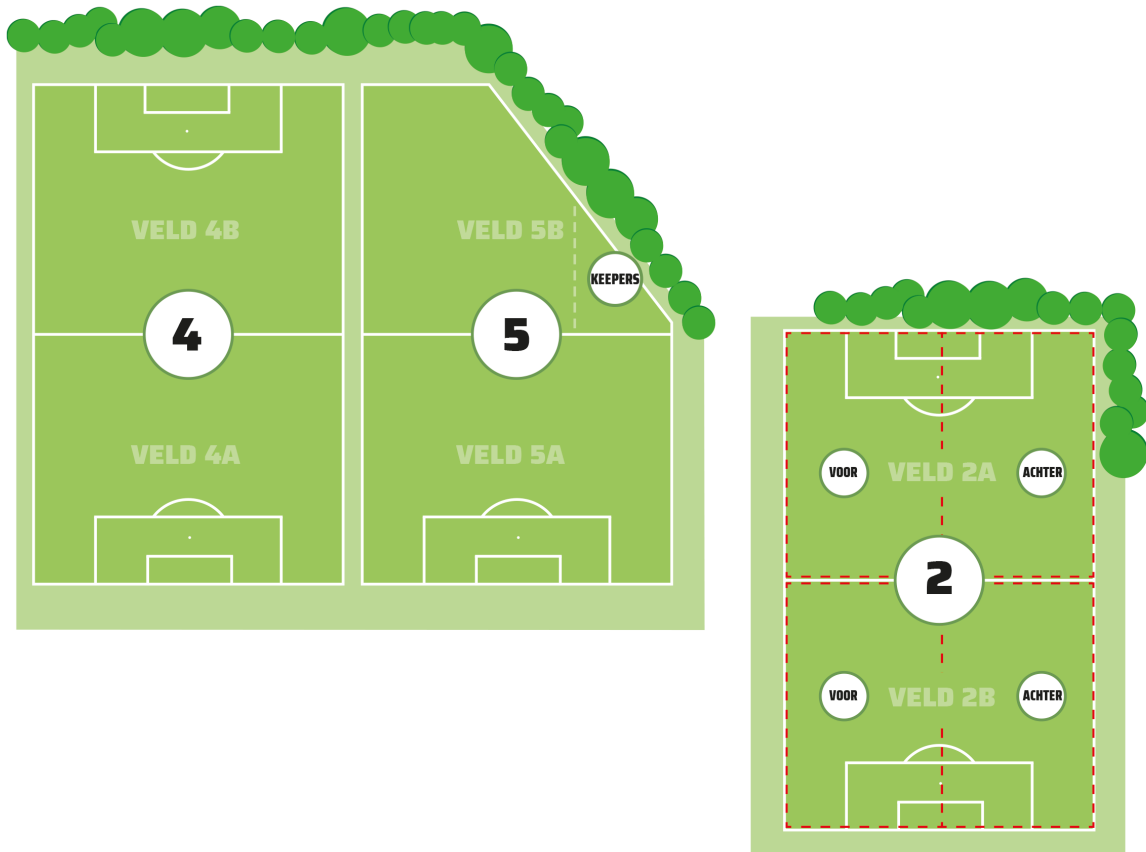

VELDINDELING REGULIER